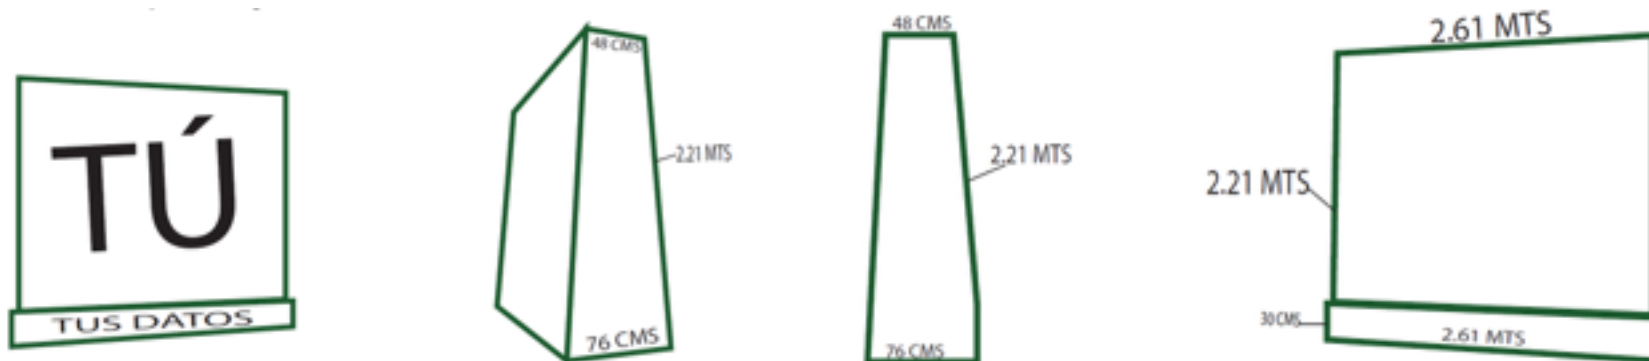

Incluye:

- Impresión.
- 16.4 mts de espacio publicitario
- Spot de audio
- 6 horas diarias
- Reporte con ubicación y fotografías comprobatorias.

FICHA TÉCNICA

Considerar espacio de 5 cm fuera y dentro del perímetro.
Impresión sin acabados y lista para tensar.